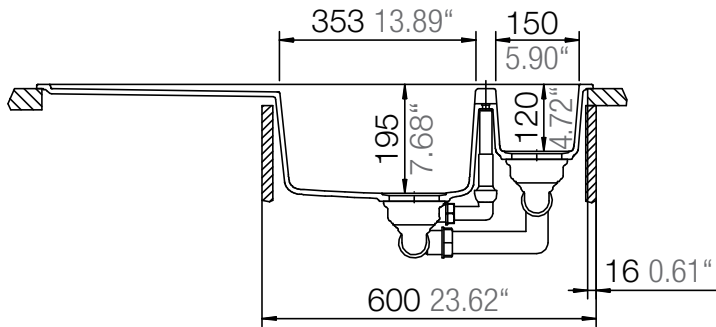

SCHOCK

CRISTADUR®

HORIZONT D-150

Installation: Von oben / topmount
Ausschnitt / cut-out

Installation: Unterbau / undermount
Ausschnitt / cut-out

SCHOCK

CRISTADUR®

HORIZONT D-150

Detail: Flächenbündig / flush-mount

bemaßte Spülenkontur
dimensioned sink edge

Randbefräsung 1:1
edge 1:1

Installation: Flächenbündig / flush-mount
Ausschnitt / cut-out

MASSANGABEN / MEASUREMENTS IN MM / INCH