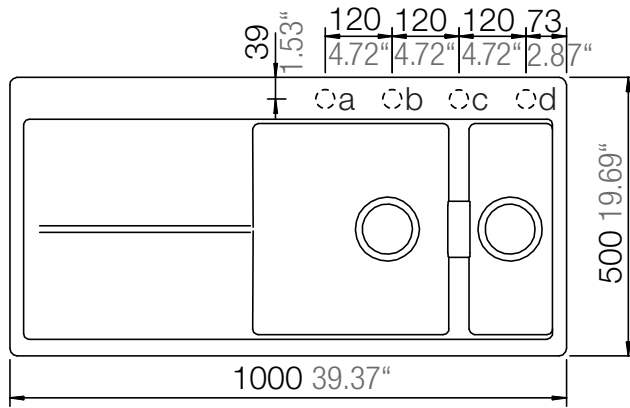

SCHOCK

CRISTADUR®

HORIZONT D-150

Installation: Von oben / topmount
Ausschnitt / cut-out

Installation: Unterbau / undermount
Ausschnitt / cut-out

SCHOCK

CRISTADUR®

HORIZONT D-150

Detail: Flächenbündig / flush-mount

bemaßte Spülenkontur
dimensioned sink edge

Randbefräsung 1:1
edge 1:1

Installation: Flächenbündig / flush-mount
Ausschnitt / cut-out

MASSANGABEN / MEASUREMENTS IN MM / INCH