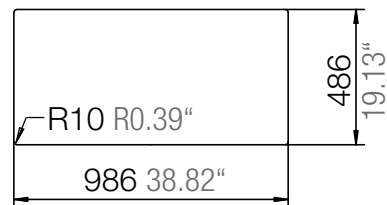

SCHOCK

CRISTADUR®

HORIZONT D-150

Installation: Von oben / topmount
Ausschnitt / cut-out

Installation: Unterbau / undermount
Ausschnitt / cut-out

SCHOCK

CRISTADUR®

HORIZONT D-150

Detail: Flächenbündig / flush-mount

bemaßte Spülenkontur
dimensioned sink edge

Randbefräsung 1:1
edge 1:1

Installation: Flächenbündig / flush-mount
Ausschnitt / cut-out

MASSANGABEN / MEASUREMENTS IN MM / INCH