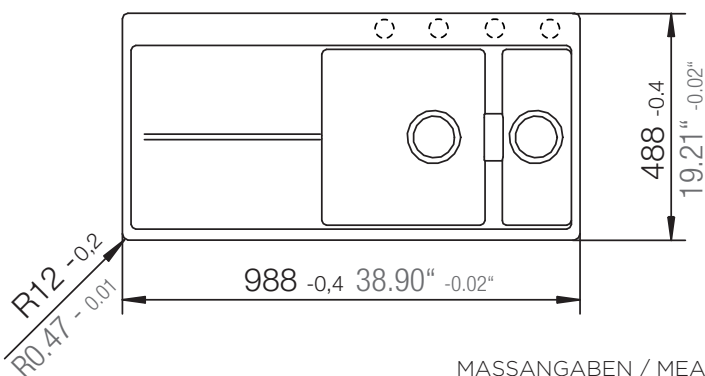

SCHOCK

CRISTADUR®

HORIZONT D-150

Installation: Von oben / topmount
Ausschnitt / cut-out

Installation: Unterbau / undermount
Ausschnitt / cut-out

SCHOCK

CRISTADUR®

HORIZONT D-150

Detail: Flächenbündig / flush-mount

bemaßte Spülenkontur
dimensioned sink edge

Randbefräsung 1:1
edge 1:1

Installation: Flächenbündig / flush-mount
Ausschnitt / cut-out

MASSANGABEN / MEASUREMENTS IN MM / INCH