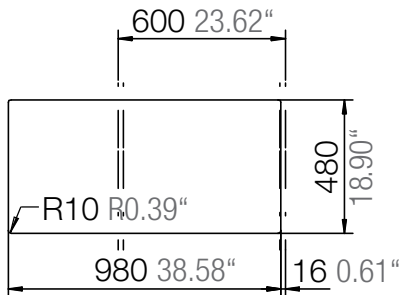

SCHOCK

CRISTADUR®

HORIZONT D-150

Installation: Von oben / topmount
Ausschnitt / cut-out

Installation: Unterbau / undermount
Ausschnitt / cut-out

SCHOCK

CRISTADUR®

HORIZONT D-150

Detail: Flächenbündig / flush-mount

bemaßte Spülenkontur
dimensioned sink edge

Randbefräsung 1:1
edge 1:1

Installation: Flächenbündig / flush-mount
Ausschnitt / cut-out

MASSANGABEN / MEASUREMENTS IN MM / INCH