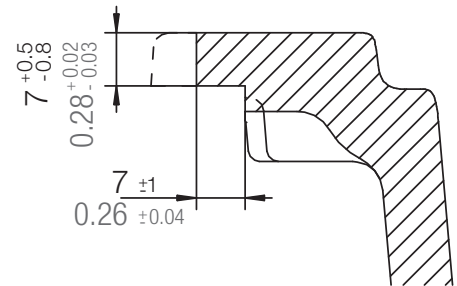

SCHOCK

CRISTADUR®

HORIZONT D-150

Installation: Von oben / topmount
Ausschnitt / cut-out

Installation: Unterbau / undermount
Ausschnitt / cut-out

SCHOCK

CRISTADUR®

HORIZONT D-150

Detail: Flächenbündig / flush-mount

bemaßte Spülenkontur
dimensioned sink edge

Randbefräsung 1:1
edge 1:1

Installation: Flächenbündig / flush-mount
Ausschnitt / cut-out

MASSANGABEN / MEASUREMENTS IN MM / INCH