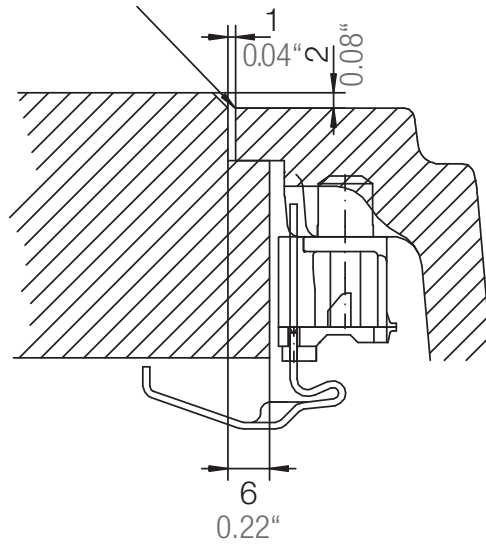

SCHOCK

CRISTADUR®

HORIZONT D-150

Installation: Von oben / topmount
Ausschnitt / cut-out

Installation: Unterbau / undermount
Ausschnitt / cut-out

SCHOCK

CRISTADUR®

HORIZONT D-150

Detail: Flächenbündig / flush-mount

bemaßte Spülenkontur
dimensioned sink edge

Randbefräsung 1:1
edge 1:1

Installation: Flächenbündig / flush-mount
Ausschnitt / cut-out

MASSANGABEN / MEASUREMENTS IN MM / INCH