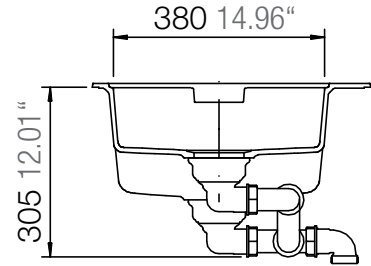

SCHOCK

CRISTADUR®

HORIZONT D-150

Installation: Von oben / topmount
Ausschnitt / cut-out

Installation: Unterbau / undermount
Ausschnitt / cut-out

SCHOCK

CRISTADUR®

HORIZONT D-150

Detail: Flächenbündig / flush-mount

bemaßte Spülenkontur
dimensioned sink edge

Randbefräsung 1:1
edge 1:1

Installation: Flächenbündig / flush-mount
Ausschnitt / cut-out

MASSANGABEN / MEASUREMENTS IN MM / INCH